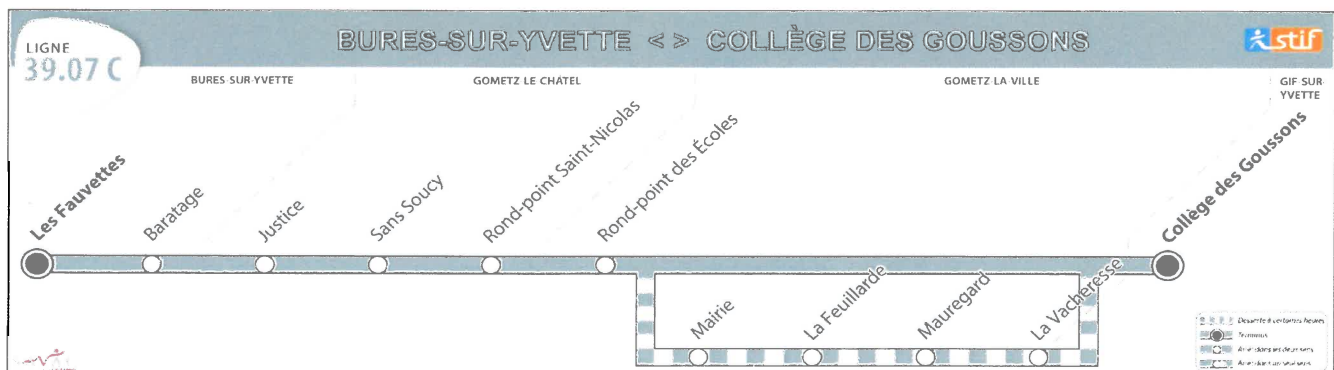

### HORAIRES HIVER au 20 septembre 2016

### ALLER SEMAINE

	Légende	SC	SC
	Jours de fonctionnement	LMMeJV	LMMeJV
<b>BURES-SUR-YVETTE</b>	Les Fauvettes	7.33	8.33
	Baratage	7.34	8.34
<b>GOMETZ-LE-CHÂTEL</b>	Justice	7.35	8.35
	Sans Soucy	7.37	8.37
	Rd-Pt St-Nicolas	7.40	8.40
	Rd-Pt des Écoles	-	8.42
	Mairie	-	8.44
<b>GOMETZ-LA-VILLE</b>	La Feuillarde	-	8.45
	Mauregard	-	8.46
	La Vacheresse	-	8.47
<b>GIF-SUR-YVETTE</b>	Collège des Goussons	7.50	8.50

### RETOUR SEMAINE

	Légende	SC	SC	SC
	Jours de fonctionnement	LMJV	LMJV	Me
<b>GIF-SUR-YVETTE</b>	Collège des Goussons	15.55	16.55	12.25
<b>GOMETZ-LA-VILLE</b>	La Vacheresse	15.57	-	12.27
	Mauregard	15.58	-	12.28
	La Feuillarde	15.59	-	12.29
	Mairie	16.01	-	12.31
	Rd-Pt des Écoles	16.03	-	-
<b>GOMETZ-LE-CHÂTEL</b>	Rd-Pt St-Nicolas	16.05	17.05	12.35
	Sans Soucy	16.08	17.08	12.38
	Justice	16.10	17.10	12.40
<b>BURES-SUR-YVETTE</b>	Baratage	16.11	17.11	12.41
	Les Fauvettes	16.12	17.12	12.42