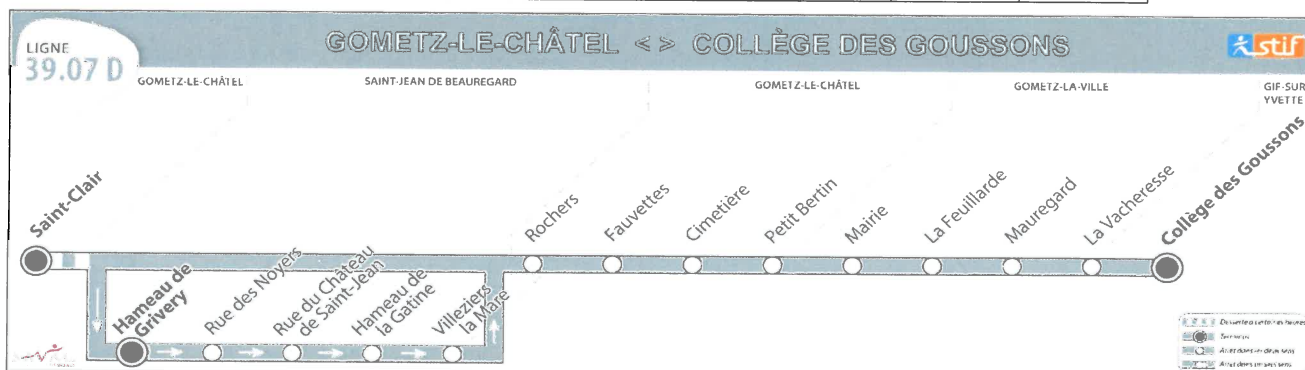

39.07 D

Gometz-le-Châtel

Collège des Goussons

HORAIRES HIVER au 1er septembre 2016

ALLER SEMAINE

	Légende	SC	SC
	<i>Jours de fonctionnement</i>	LMMeJV	LMMeJV
GOMETZ-LE-CHÂTEL SAINT-JEAN DE BEAUREGARD	Hameau de Grivery	7.15	8.35
	Rue des Noyers	7.17	8.37
GOMETZ-LE-CHÂTEL	Rue du Château de St-Jean	7.18	8.38
	Hameau de la Gatine	7.21	8.41
	Villeziens la Mare	7.23	8.43
	Rochers	7.26	8.45
	Fauvettes	7.27	8.46
GOMETZ-LA-VILLE	Cimetière	7.28	8.47
	Petit Bertin	7.29	8.48
	Rd-Pt des Écoles	7.32	-
	Mairie	7.38	-
	La Feuillarde	7.43	-
GIF-SUR-YVETTE	Mauregard	7.44	-
	La Vacheresse	7.45	-
	Collège des Goussons	7.50	8.54

RETOUR SEMAINE

	Légende	SC	SC	SC
	<i>Jours de fonctionnement</i>	LMJV	LMJV	Me
GIF-SUR-YVETTE GOMETZ-LA-VILLE	Collège des Goussons	15.55	17.05	12.25
	La Vacheresse	-	17.07	-
GOMETZ-LE-CHÂTEL	Mauregard	-	17.08	-
	La Feuillarde	-	17.09	-
	Mairie	-	17.11	-
	Rd-Pt des Écoles	-	17.13	12.31
	Petit Bertin	16.01	17.16	12.34
SAINT-JEAN DE BEAUREGARD	Cimetière	16.02	17.17	12.35
	Fauvettes	16.03	17.18	12.36
	Rochers	16.04	17.19	12.37
	Hameau de Grivery	16.06	17.21	12.39
	Rue des Noyers	16.08	17.23	12.41
GOMETZ-LE-CHÂTEL	Rue du Château de St-Jean	16.11	17.26	12.44
	Hameau de la Gatine	16.12	17.27	12.45
	Villeziens la Mare	16.15	17.30	12.48
	Saint-Clair	16.17	17.32	12.50

LEGENDE :

L : Lundi M : Mardi Me : Mercredi J : Jeudi V : Vendredi

SC : Fonctionne uniquement en période scolaire

Ces horaires ne sont donnés qu'à titre indicatif, ils peuvent être modifiés inopinément pour des raisons d'exploitation et sont sujets aux aléas de la circulation.